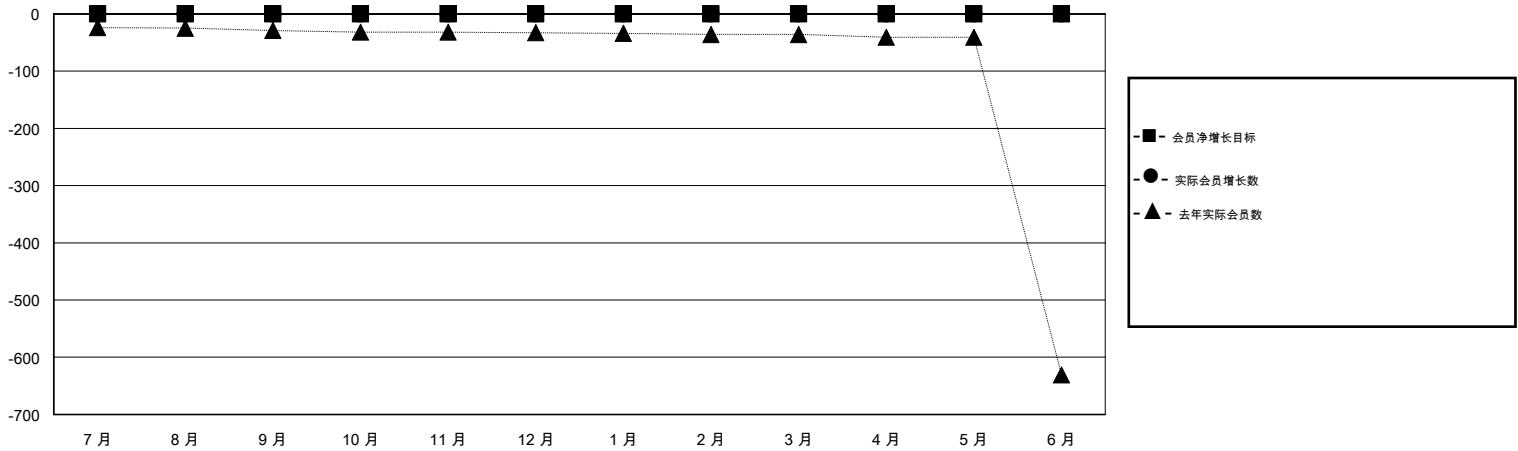

MONTHLY MEMBERSHIP PROGRESS REPORT

District 389

Results as of: 7/31/2019

GMT:

地点 CHINA

GMT宪章区

分会				位会员@每位须缴			
成果 2019-2020				成果 2019-2020			
季	新分会目标	新会	会员流失的分会	季	会员净增长目标	实际会员增长数	实际退会会员 (包括转会)
7月/8月/9月	0	0	0	7月/8月/9月	0	0	0
10月/11月/12月	0	0	0	10月/11月/12月	0	0	0
1月/2月/3月	0	0	0	1月/2月/3月	0	0	0
4月/5月/6月	0	0	0	4月/5月/6月	0	0	0

目标与实际新会累积

目标和实际会员累积

已取消的分会: 0	0 CLUBS OF 0 增添1位或以上的新会员	性别分布 男 0 (100.00%) 女 0 (100.00%)
放弃的会员 过世 0 分会已取消 0 其他 0 <hr/> 总计 0	点击这里取得累计会员数据	总计家庭单位会员数 0 支付减半会费的家庭会员 0