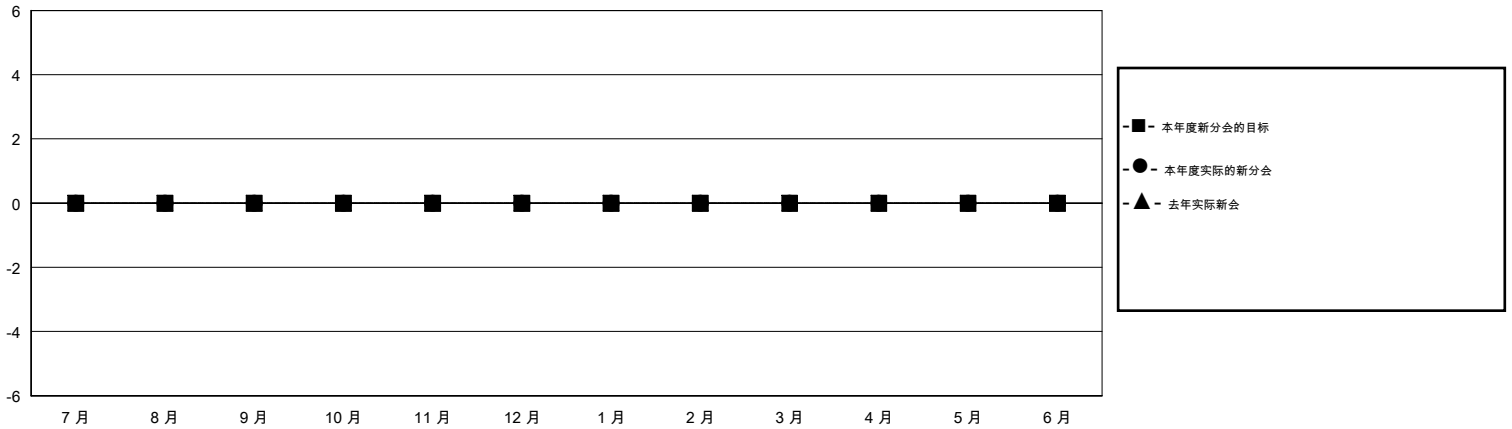

MONTHLY MEMBERSHIP PROGRESS REPORT

District 389

Results as of: 7/31/2019

GMT:

地点 CHINA

GMT宪章区

分会				位会员@每位须缴			
成果 2019-2020				成果 2019-2020			
季	新分会目标	新会	会员流失的分会	季	会员净增长目标	实际会员增长数	实际退会会员 (包括转会)
7月/8月/9月	0	0	0	7月/8月/9月	0	0	0
10月/11月/12月	0	0	0	10月/11月/12月	0	0	0
1月/2月/3月	0	0	0	1月/2月/3月	0	0	0
4月/5月/6月	0	0	0	4月/5月/6月	0	0	0

目标与实际新会累积

目标和实际会员累积

已取消的分会: 0	0 CLUBS OF 0 增添1位或以上的新会员	性别分布 男 0 (100.00%) 女 0 (100.00%)
放弃的会员 过世 0 分会已取消 0 其他 0 <hr/> 总计 0	点击这里取得累计会员数据	总计家庭单位会员数 0 支付减半会费的家庭会员 0